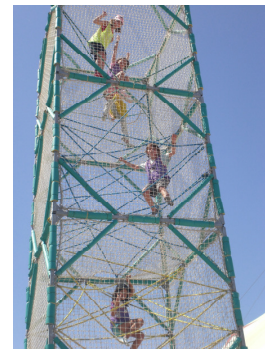

Koh Lanta

Aventures et épreuves
insolites au programme

Déroulement

→ Constitution des équipes

→ Début des challenges

Les équipes vont s'affronter sur différentes épreuves :

FORFAIT 2 HEURES :

- Structure gonflable aventure

Passer le relais après avoir traversé la structure gonflable aventure

- Parcours d'obstacles Xtrem

Viens à bout du parcours d'obstacles le plus vite possible

- Tour de grimpe

Une cloche est accrochée tout en haut d'une tour de corde à 3 étages. Quelle équipe la fera retentir en premier ?

FORFAIT 3 HEURES :

Activités Forfait 2 heures

- L'épreuve totem

Le but est de récupérer le totem, les yeux bandés, en se faisant guider par ses coéquipiers

- Course d'orientation

Sois le premier avec ton équipe à retrouver tous les symboles cachés dans le parc