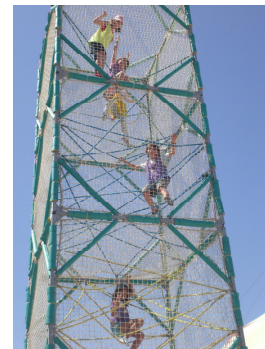

- Structure gonflable aventure

Passer le relais après avoir traversé la structure gonflable aventure

- Parcours d'obstacles Xtrem

Viens à bout du parcours d'obstacles le plus vite possible

- Tour de grimpe

Une cloche est accrochée tout en haut d'une tour de corde à 3 étages. Quelle équipe la fera retentir en premier ?

FORFAIT 3 HEURES :

Activités Forfait 2 heures

- L'épreuve totem

Le but est de récupérer le totem, les yeux bandés, en se faisant guider par ses coéquipiers

- Course d'orientation

Sois le premier avec ton équipe à retrouver tous les symboles cachés dans le parc

Notre avis _____

Un anniversaire qui fera de toi un véritable aventurier